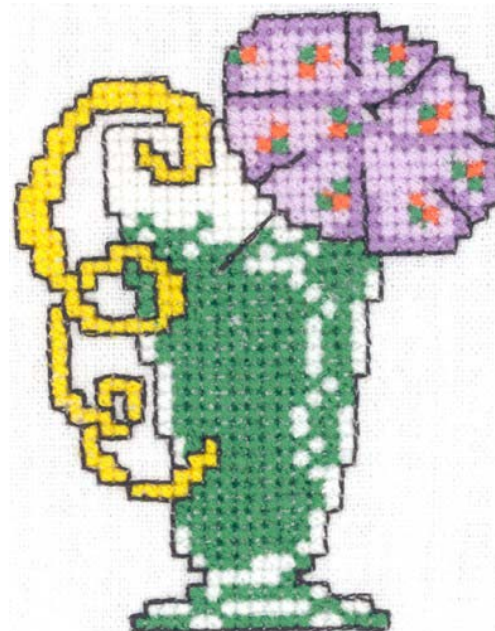

*Color Stop Thread Sheet***Umbrella Drink***by Ursula Michael***Design # Sizes**

#10028 14 ct 58 x 74mm (2.27 x 2.91")

#10029 16 ct 48 x 62mm (1.89 x 2.42")

#10030 18 ct 45 x 57mm (1.76 x 2.26")

Total Stitches - 8,300

Stop #	DMC Color Name	Stitch Part	Cotton	Cotton	Rayon	Rayon	Rayon	Polyester
			50wt DMC	60wt Mettler	40wt Sulky	40wt Rob/Ant	40wt Madeira	40wt Isacord
1	Snow White	drink	1	2	1001	2297	1002	17
2	Xmas Green Light	drink, umbrella	701	847	1101	2410	1051	5613
3	Tangerine	umbrella	740	953	1078	2330	1278	1300
4	Lemon Dark	curl	444	522	1023	2462	1124	600
5	Lavender Light	umbrella	211	575	1111	2379	1232	3040
6	Lavender Dark	umbrella	209	650	1080	2285	1033	2830
7	Black Brown	b/s all	3371	618	1131	2566	1328	1366